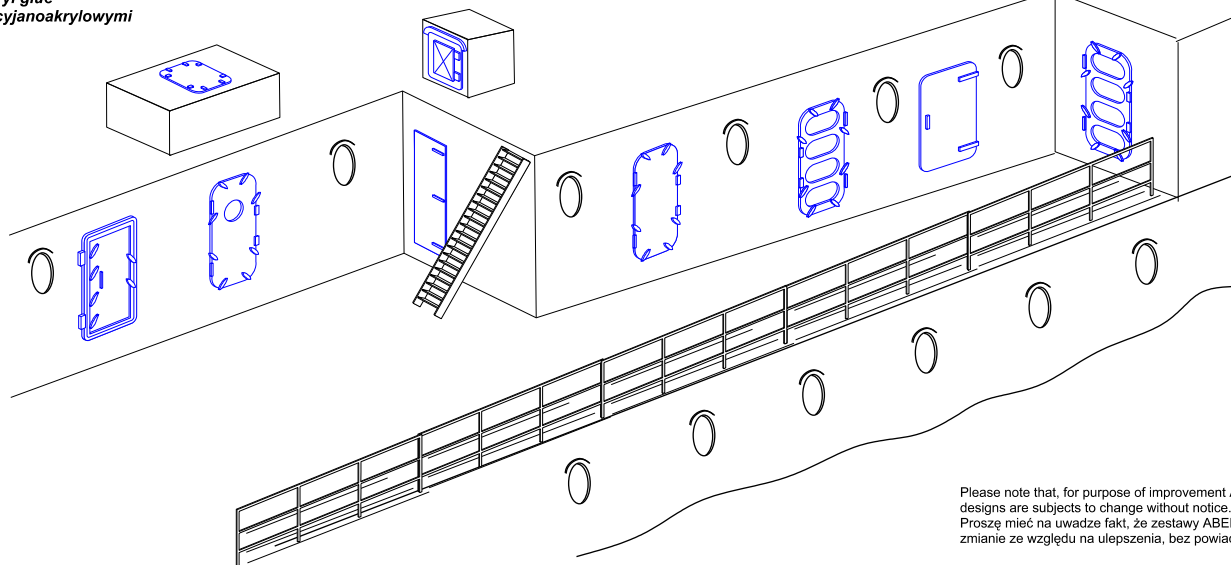

Royal Navy doors

(1 choice)

Brytyjskie drzwi (1 wybór)

1/700 scale update fit to every ship model

ABER® 1:700-07

WWW.ABER.NET.PL

Made in Poland © 2008

WARNING

Use **Cyanoacryl glue**
kleić klejami cyjanoakrylowymi

EXAMPLES

OSTRZEŻENIE