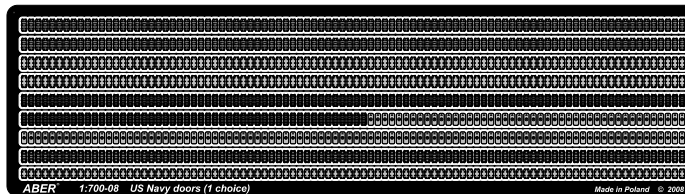

U.S. Navy doors

(1 choice)

Amerykańskie drzwi do okręów (1 wybór)

1/700 scale update fit to every ship model

ABER®

1:700-08

WWW.ABER.NET.PL

Made in Poland © 2008