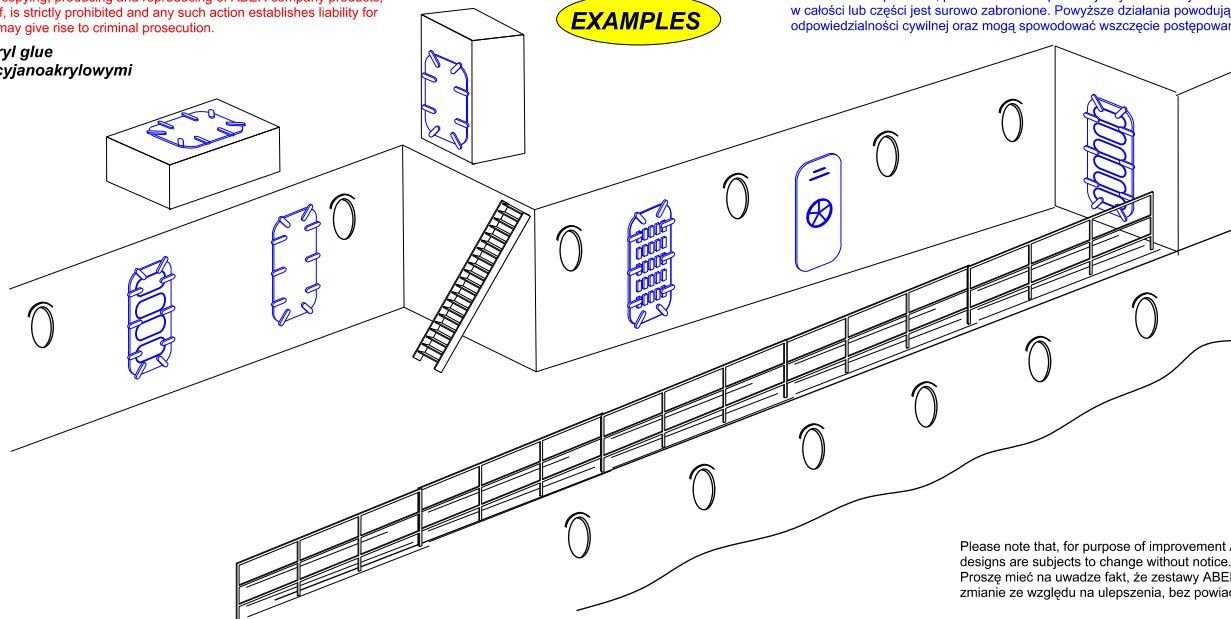

WARNING

Use **Cyanoacryl glue**
kleić klejami cyjanoakrylowymi

EXAMPLES