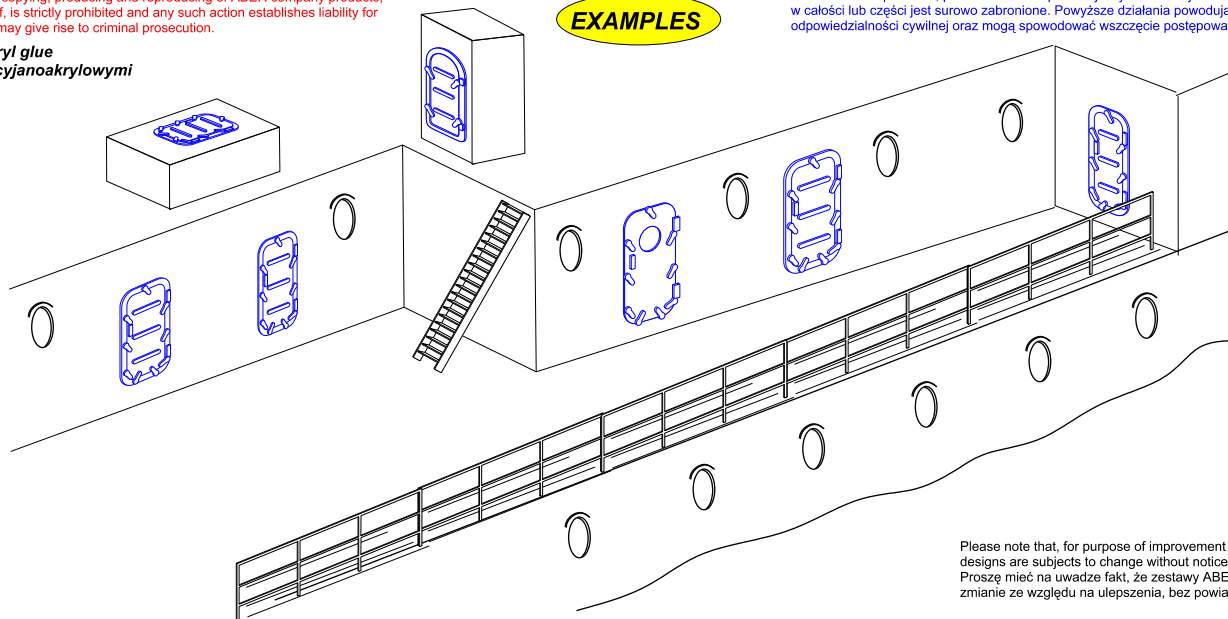

WARNING

Use **Cyanoacryl glue**
kleić klejami cyjanoakrylowymi

EXAMPLES