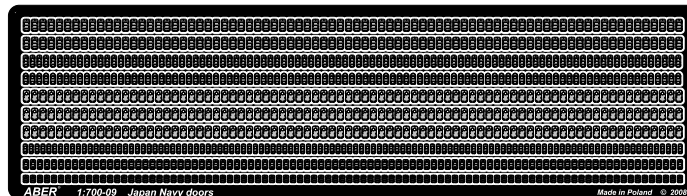

Japan Navy doors

Amerykańskie drzwi do okręów (1 wybór)

1/700 scale update fit to every ship model

ABER®

1:700-09

WWW.ABER.NET.PL

Made in Poland © 2008