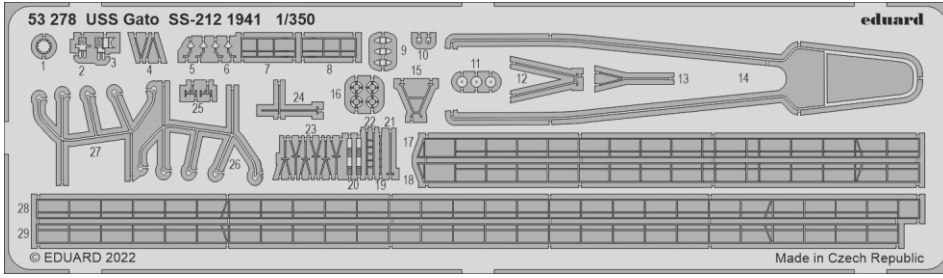

# USS Gato SS-212 1941 1/350

eduard

53 278

## 1/350

detail set for 1/350 HOBBY BOSS kit  
sada detailů pro stavebnici 1/350 HOBBY BOSS

- APPLY EXPRESS MASK AND PAINT BEFORE GLUING  
POUŽIT EXPRESS MASK NABARVIT PŘED SLEPENÍM
  - SYMMETRICAL ASSEMBLY  
SYMETRICKÁ MONTÁŽ
  - REMOVE  
ODSTRANIT
  - GRIND  
OBROUSIT
  - DRILL HOLE  
VRTÁT OTVOR
  - COLORED ETCHED PARTS  
LEPTANÉ BAREVNÉ DÍLY
  - ETCHED PARTS  
LEPTANÉ NEBAREVNÉ DÍLY
  - ORIGINAL KIT PARTS  
PŮVODNÍ DÍLY STAVEBNICE
- BEND  
OHNOUT
  - OPTION  
VOLBA
  - REPLACE  
NAHRADIT