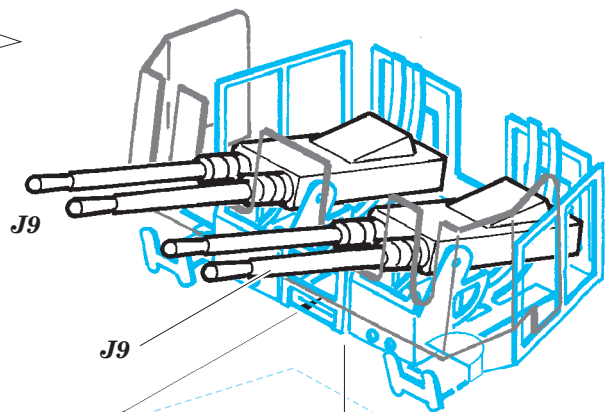

USS Texas BB-35 Part1 - AA guns 1/350

eduard

53 154

detail set for 1/350 TRUMPETER No. 05340 kit • sada detailů pro stavebnici 1/350 TRUMPETER No. 05340

- APPLY EXPRESS MASK AND PAINT BEFORE GLUING
POUŽIT EXPRESS MASK NABARVIT PŘED SLEPENÍM
 - SYMETRICAL ASSEMBLY
SYMETRICKÁ MONTÁŽ
 - REMOVE
ODSTRANIT
 - GRIND
OBROUSIT
 - DRILL HOLE
VRTAT OTVOR
 - BEND
OHNOUT
 - OPTION
VOLBA
 - REPLACE
NAHRADIT
- 1 COLORED ETCHED PARTS
LEPTANÉ BAREVNÉ DÍLY
- 1 ETCHED PARTS
LEPTANÉ NEBAREVNÉ DÍLY
- 1 ORIGINAL KIT PARTS
PŮVODNÍ DÍLY STAVEBNICE

ORIGINAL KIT PARTS
PŮVODNÍ DÍLY STAVEBNICE

PHOTO-ETCHED PARTS
LEPTANÉ DÍLY

PARTS TO BE REMOVED
DÍLY K ODSTRANĚNÍ

FILL
TMELIT

8 sets

12 sets

42 sets