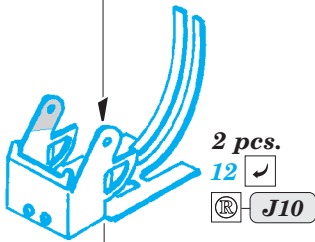

USS Texas BB-35 Part1 - AA guns 1/350

eduard

53 154

detail set for 1/350 TRUMPETER No. 05340 kit • sada detailů pro stavebnici 1/350 TRUMPETER No. 05340

- APPLY EXPRESS MASK AND PAINT BEFORE GLUING
POUŽIT EXPRESS MASK NABARVIT PŘED SLEPENÍM
 - SYMETRICAL ASSEMBLY
SYMETRICKÁ MONTÁŽ
 - REMOVE
ODSTRANIT
 - GRIND
OBROUSIT
 - DRILL HOLE
VRTAT OTVOR
 - BEND
OHNOUT
 - OPTION
VOLBA
 - REPLACE
NAHRADIT
- 1 COLORED ETCHED PARTS
LEPTANÉ BAREVNÉ DÍLY
- 1 ETCHED PARTS
LEPTANÉ NEBAREVNÉ DÍLY
- 1 ORIGINAL KIT PARTS
PŮVODNÍ DÍLY STAVEBNICE

ORIGINAL KIT PARTS
PŮVODNÍ DÍLY STAVEBNICE

PHOTO-ETCHED PARTS
LEPTANÉ DÍLY

PARTS TO BE REMOVED
DÍLY K ODSTRANĚNÍ

FILL
TMELIT

8 sets

12 sets

42 sets