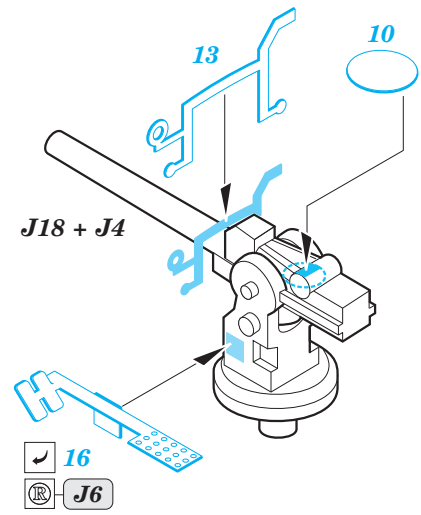

USS Texas BB-35 Part1 - AA guns 1/350

eduard

53 154

detail set for 1/350 TRUMPETER No. 05340 kit • sada detailů pro stavebnici 1/350 TRUMPETER No. 05340

- APPLY EXPRESS MASK AND PAINT BEFORE GLUING
POUŽIT EXPRESS MASK NABARVIT PŘED SLEPENÍM
 - SYMETRICAL ASSEMBLY
SYMETRICKÁ MONTÁŽ
 - REMOVE
ODSTRANIT
 - GRIND
OBROUSIT
 - DRILL HOLE
VRTAT OTVOR
 - BEND
OHNOUT
 - OPTION
VOLBA
 - REPLACE
NAHRADIT
- 1 COLORED ETCHED PARTS
LEPTANÉ BAREVNÉ DÍLY
- 1 ETCHED PARTS
LEPTANÉ NEBAREVNÉ DÍLY
- 1 ORIGINAL KIT PARTS
PŮVODNÍ DÍLY STAVEBNICE

ORIGINAL KIT PARTS
PŮVODNÍ DÍLY STAVEBNICE

PHOTO-ETCHED PARTS
LEPTANÉ DÍLY

PARTS TO BE REMOVED
DÍLY K ODSTRANĚNÍ

FILL
TMELIT

8 sets

12 sets

42 sets