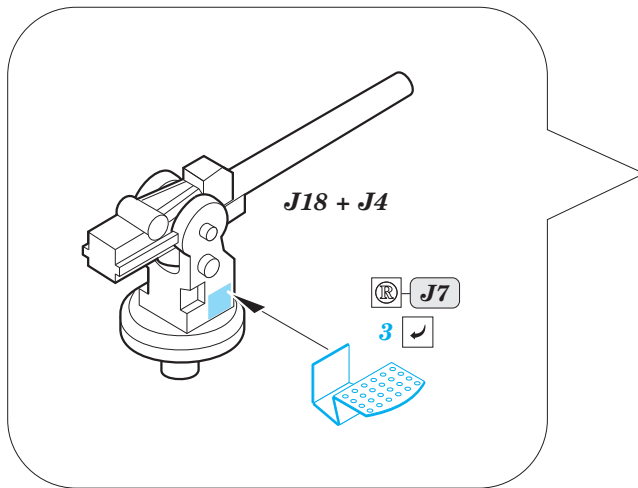

USS Texas BB-35 Part1 - AA guns 1/350

eduard

53 154

detail set for 1/350 TRUMPETER No. 05340 kit • sada detailů pro stavebnici 1/350 TRUMPETER No. 05340

- APPLY EXPRESS MASK AND PAINT BEFORE GLUING
POUŽIT EXPRESS MASK NABARVIT PŘED SLEPENÍM
 - SYMETRICAL ASSEMBLY
SYMETRICKÁ MONTÁŽ
 - REMOVE
ODSTRANIT
 - GRIND
OBROUSIT
 - DRILL HOLE
VRTAT OTVOR
 - BEND
OHNOUT
 - OPTION
VOLBA
 - REPLACE
NAHRADIT
- 1 COLORED ETCHED PARTS
LEPTANÉ BAREVNÉ DÍLY
- 1 ETCHED PARTS
LEPTANÉ NEBAREVNÉ DÍLY
- 1 ORIGINAL KIT PARTS
PŮVODNÍ DÍLY STAVEBNICE

ORIGINAL KIT PARTS
PŮVODNÍ DÍLY STAVEBNICE

PHOTO-ETCHED PARTS
LEPTANÉ DÍLY

PARTS TO BE REMOVED
DÍLY K ODSTRANĚNÍ

FILL
TMELIT

8 sets

12 sets

42 sets