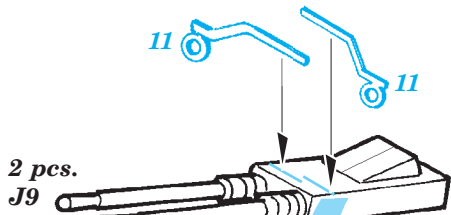

USS Texas BB-35 Part1 - AA guns 1/350

eduard

53 154

detail set for 1/350 TRUMPETER No. 05340 kit • sada detailů pro stavebnici 1/350 TRUMPETER No. 05340

- APPLY EXPRESS MASK AND PAINT BEFORE GLUING
POUŽIT EXPRESS MASK NABARVIT PŘED SLEPENÍM
 - SYMETRICAL ASSEMBLY
SYMETRICKÁ MONTÁŽ
 - REMOVE
ODSTRANIT
 - GRIND
OBROUSIT
 - DRILL HOLE
VRTAT OTVOR
 - BEND
OHNOUT
 - OPTION
VOLBA
 - REPLACE
NAHRADIT
- 1 COLORED ETCHED PARTS
LEPTANÉ BAREVNÉ DÍLY
- 1 ETCHED PARTS
LEPTANÉ NEBAREVNÉ DÍLY
- 1 ORIGINAL KIT PARTS
PŮVODNÍ DÍLY STAVEBNICE

ORIGINAL KIT PARTS
PŮVODNÍ DÍLY STAVEBNICE

PHOTO-ETCHED PARTS
LEPTANÉ DÍLY

PARTS TO BE REMOVED
DÍLY K ODSTRANĚNÍ

FILL
TMELIT

8 sets

12 sets

42 sets