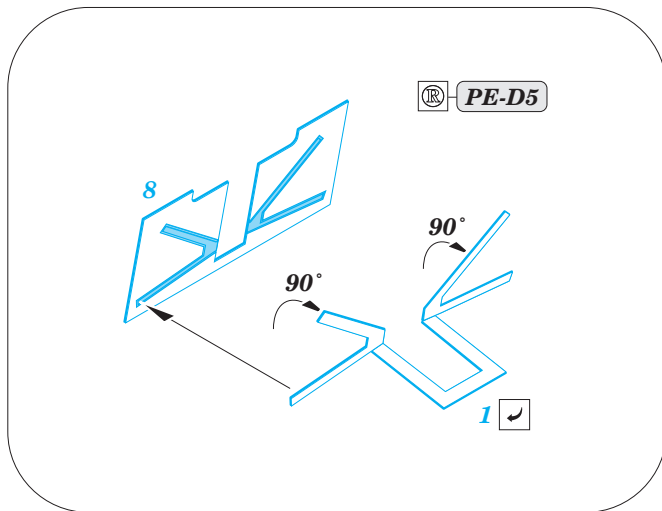

USS Texas BB-35 Part1 - AA guns 1/350

eduard

53 154

detail set for 1/350 TRUMPETER No. 05340 kit • sada detailů pro stavebnici 1/350 TRUMPETER No. 05340

- APPLY EXPRESS MASK AND PAINT BEFORE GLUING
POUŽIT EXPRESS MASK NABARVIT PŘED SLEPENÍM
 - SYMETRICAL ASSEMBLY
SYMETRICKÁ MONTÁŽ
 - REMOVE
ODSTRANIT
 - GRIND
OBROUSIT
 - DRILL HOLE
VRTAT OTVOR
 - BEND
OHNOUT
 - OPTION
VOLBA
 - REPLACE
NAHRADIT
- 1 COLORED ETCHED PARTS
LEPTANÉ BAREVNÉ DÍLY
- 1 ETCHED PARTS
LEPTANÉ NEBAREVNÉ DÍLY
- 1 ORIGINAL KIT PARTS
PŮVODNÍ DÍLY STAVEBNICE

ORIGINAL KIT PARTS
PŮVODNÍ DÍLY STAVEBNICE

PHOTO-ETCHED PARTS
LEPTANÉ DÍLY

PARTS TO BE REMOVED
DÍLY K ODSTRANĚNÍ

FILL
TMELIT

8 sets

12 sets

42 sets