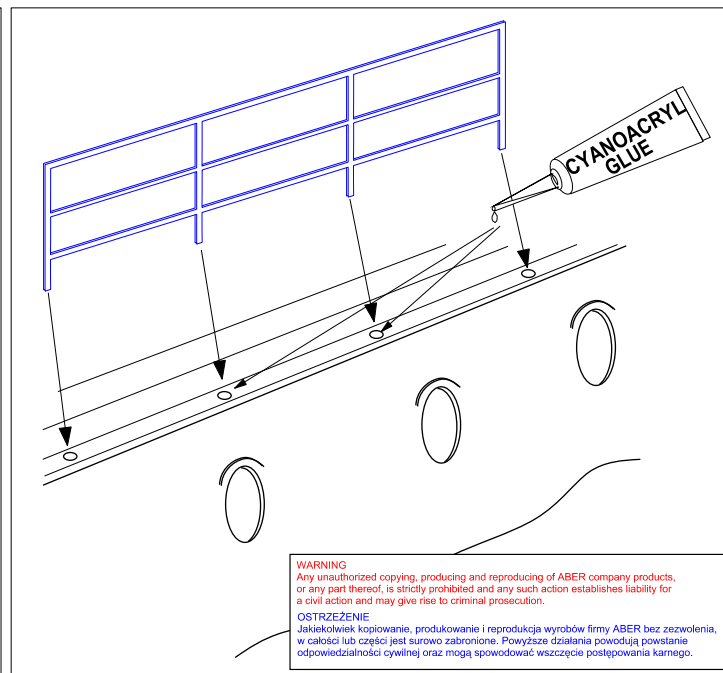

Use part of frame with holes as a pattern
(Fragment ramki z otworami może posłużyć jako szablon)