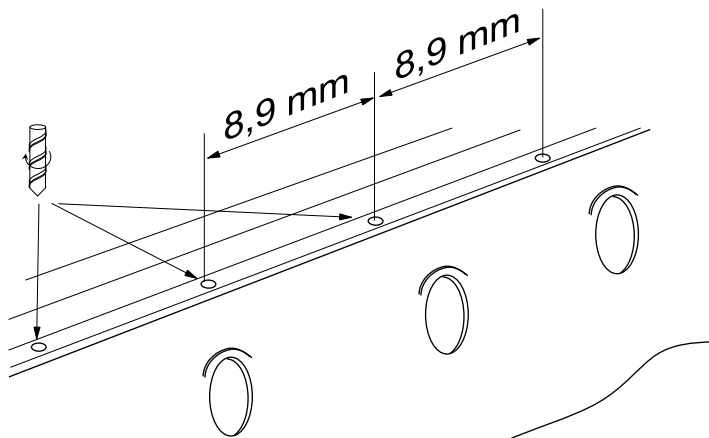

Use part of frame with holes as a pattern
(Fragment ramki z otworami może posłużyć jako szablon)