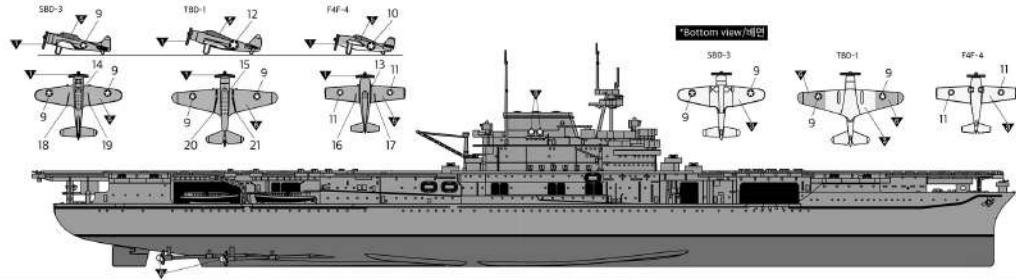

painting & decal placement / 칠칠 및 칸사지붙이기

ACADEMY ACADEMY MODEL PLASTICWORKS CO., LTD.