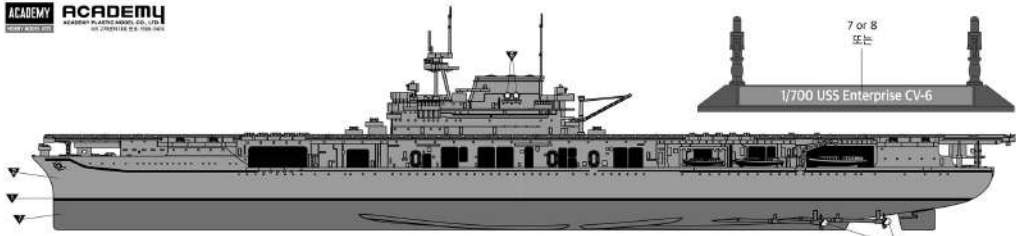

painting & decal placement / 칠칠 및 칸사지붙이기

ACADEMY ACADEMY MODEL PLASTICWORKS CO., LTD.