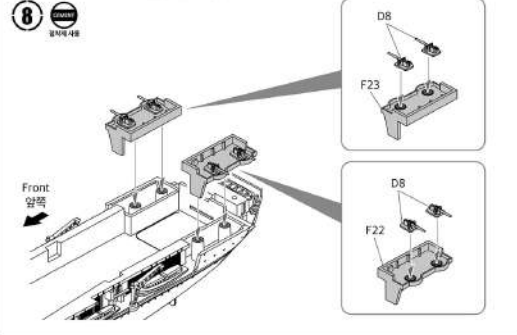

MANUAL 1

14409 1/700 USS Enterprise CV-6 'Battle of Midway'

1 **경고**
경각하세요

※ Note the direction!
방향에 주의하십시오!

2 **경고**
경각하세요

3 **경고**
경각하세요

4 **경고**
경각하세요

5 **경고**
경각하세요

6 **경고**
경각하세요

7 **경고**
경각하세요

8 **경고**
경각하세요