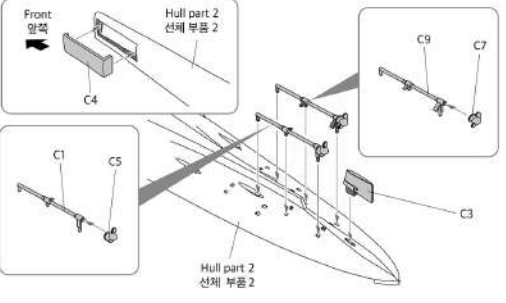

# MANUAL 1

14409 1/700 USS Enterprise CV-6 'Battle of Midway'

**1** **경고**  
경각하세요

※ Note the direction!  
방향에 주의하십시오!

**2** **경고**  
경각하세요

**3** **경고**  
경각하세요

**4** **경고**  
경각하세요

**5** **경고**  
경각하세요

<b>CRANK</b> 회전용	<b>GLUE</b> 접착제	<b>SCREW</b> 나사	<b>X2</b> 수단용 조립	<b>DECAL</b> 장식지	<b>BALLAST</b> 무게물	<b>PE</b> 해빙	<b>WALL</b> 벽면
<b>CUT</b> 절단용	<b>OPTION</b> 선택용	<b>OPPOSITE</b> 반대쪽 조립	<b>HOLE</b> 공	<b>CAUTION</b> 주의	<b>POINT</b> 순간 접착제	<b>WALL</b> 벽면	<b>WALL</b> 벽면