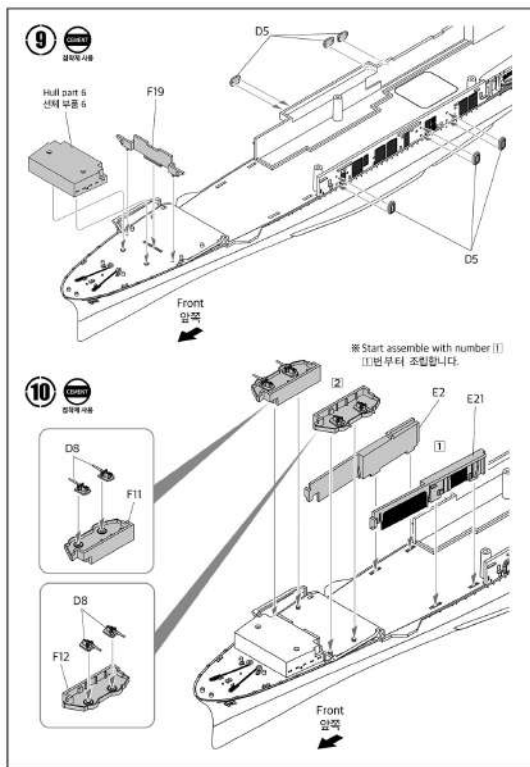

CAUTION!
주의

※조립하기 전에는
모든 부품과 조립 도구를 잘 살펴보고
모든 부품이 잘 들어맞는지 확인하고
모든 부품이 잘 들어맞는지 확인하고
모든 부품이 잘 들어맞는지 확인하고
모든 부품이 잘 들어맞는지 확인하고
모든 부품이 잘 들어맞는지 확인하고

CRANK 회전용	GLUE 접착제	SCREW 나사	X2 수단용 조립	DECAL 장식지	BALLAST 무게물	PE 해빙	WALL 벽면
CUT 절단용	OPTION 선택용	OPPOSITE 반대쪽 조립	HOLE 공	CAUTION 주의	POINT 순간 접착제	WALL 벽면	WALL 벽면

PAINT INDEX	Humbrol		DIPY Colors		Tamiya Master		Pavlov		Wings		MAIN COLOR		
	Enamel	Acryl	Acryl	MS Color	Enamel	Acryl	Enamel	Acryl	Model Color	Model No.	AK	AK-130	
▼ PLAT BLACK	33	33	342	33	LC03	1745	4766	3298	3636	955	57	735	무단 광택제
▼ LIGHT GRAY	156	156	1635	15	UM27			2479	2619	952		5026	외관 그라피
▼ LIGHT GRAY			1638	318	UM20				102419			5026	외관 그라피
▼ CLEAR BLUE			H58-H95	363	UM24					807		5001	데크 블루
▼ CLEAR BLUE	1020		193	30				486	3272	1672	938	1124	클리어 블루
▼ BLUE GRAY			H87	387	UM28					954	69	1886	블루 그라피
▼ PALE RED			147	39	UM27	2855	4840	3217	3637	955	34	751	빨 세제
▼ GOLD	16	16	149	9	LC75	1744	4511	32764	3634	956	66	4832	골드
▼ SILVER	11	11	116	8	LC74	1546	4475	32793	3630	957	63	139	은색
▼ STEEL	53	53	118	28	LC76	1433	4473	32781	3631	959	62	706	스틸