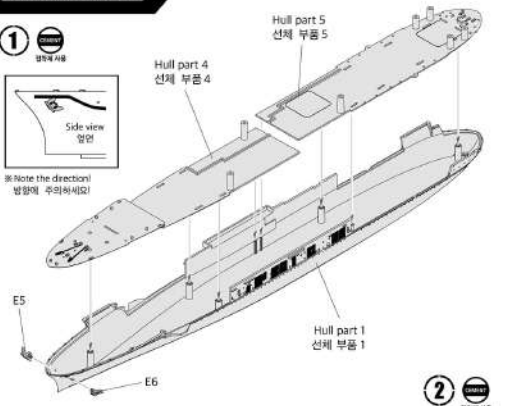

# MANUAL 1

14409 1/700 USS Enterprise CV-6 'Battle of Midway'

**1** **경고**  
경각하세요

※ Note the direction!  
방향에 주의하십시오!

**2** **경고**  
경각하세요

**3** **경고**  
경각하세요

**4** **경고**  
경각하세요

**5** **경고**  
경각하세요