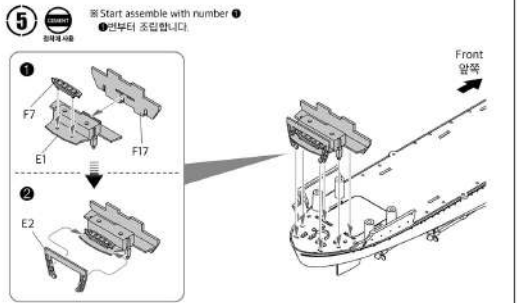

# MANUAL 1

14409 1/700 USS Enterprise CV-6 'Battle of Midway'

**1** **경고**  
경각하세요

※ Note the direction!  
방향에 주의하십시오!

**2** **경고**  
경각하세요

**3** **경고**  
경각하세요

**4** **경고**  
경각하세요

**5** **경고**  
경각하세요

**6** **경고**  
경각하세요

**7** **경고**  
경각하세요

**8** **경고**  
경각하세요

\* You can download the latest version of an instruction manual for this model by visiting [www.academytoys.com](http://www.academytoys.com) clicking the link for "INSTRUCTION & DOWNLOAD" and entering the item number. 본 제품의 최신 손 교감판 점은 [www.academytoys.com](http://www.academytoys.com) 링크 접속 후 메뉴 "자료실" 로 이동하여 해당 제품명을 입력하면 최신의 설명서를 확인 할 수 있습니다.