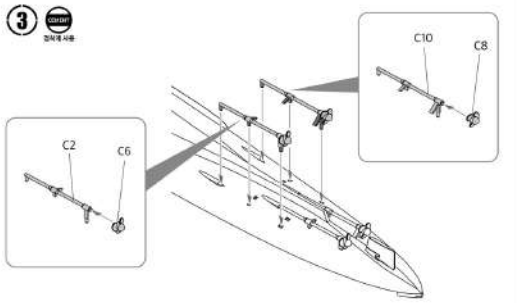

# MANUAL 1

14409 1/700 USS Enterprise CV-6 'Battle of Midway'

**1** **경고**  
경각하세요

※ Note the direction!  
방향에 주의하십시오!

**2** **경고**  
경각하세요

**3** **경고**  
경각하세요

**4** **경고**  
경각하세요

**5** **경고**  
경각하세요