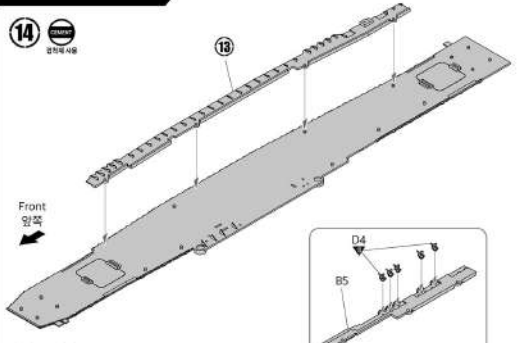

MANUAL 2

14

Front