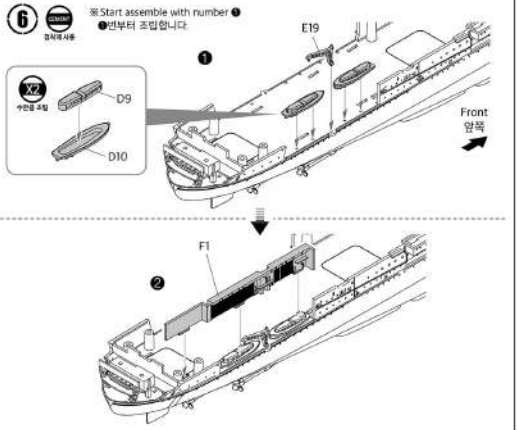

# MANUAL 1

14409 1/700 USS Enterprise CV-6 'Battle of Midway'

**1** **경고**  
경각하세요

※ Note the direction!  
방향에 주의하십시오!

**2** **경고**  
경각하세요

**3** **경고**  
경각하세요

**4** **경고**  
경각하세요

**5** **경고**  
경각하세요

**6** **경고**  
경각하세요

**7** **경고**  
경각하세요

**8** **경고**  
경각하세요

\* You can download the latest version of an instruction manual for this model by visiting [www.academytoys.com](http://www.academytoys.com) clicking the link for "INSTRUCTION & DOWNLOAD" and entering the item number. 본 제품의 최신 손 교감판 점은 [www.academytoys.com](http://www.academytoys.com) 링크 접속 후 메뉴 "자료실" 로 이동하여 해당 제품명을 입력하면 최신의 설명서를 확인 할 수 있습니다.