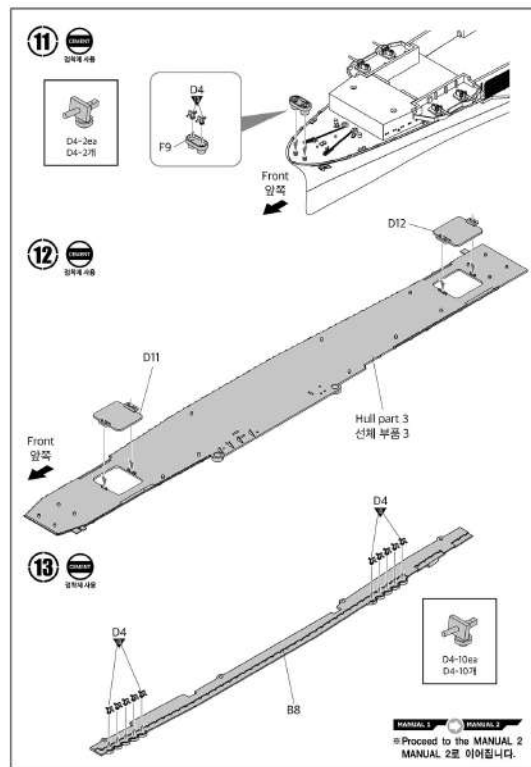

CAUTION!
주의

※조립하기 전에는
모든 부품과 조립 도구를 잘 살펴보고
모든 부품이 잘 들어맞는지 확인하고
모든 부품이 잘 들어맞는지 확인하고
모든 부품이 잘 들어맞는지 확인하고
모든 부품이 잘 들어맞는지 확인하고
모든 부품이 잘 들어맞는지 확인하고

CRANK 회전용	GLUE 접착제	SCREW 나사	X2 수단용 조립	DECAL 장식지	BALLAST 무게물	PE 해빙	WALL 벽면
CUT 절단용	OPTION 선택용	OPPOSITE 반대쪽 조립	HOLE 공	CAUTION 주의	POINT 순간 접착제	WALL 벽면	WALL 벽면

PAINT INDEX	Humbrol		DIPY Colors		Tamiya Master		Pavlov		Wings		MAIN COLOR		
	Enamel	Acryl	Acryl	MS Color	Enamel	Acryl	Enamel	Acryl	Model Color	Model No.	AK	AK-130	
▼ PLAT BLACK	33	33	342	33	LC03	1745	4766	3298	3636	955	57	735	무단 광택제
▼ LIGHT GRAY	156	156	1635	15	UM27			2479	2619	952		5026	외관 그라피
▼ LIGHT GRAY			1638	318	UM20				102419			5026	외관 그라피
▼ CLEAR BLUE			H58-H95	363	UM24					807		5001	데크 블루
▼ CLEAR BLUE	1020		193	30				486	3272	1672	938	1124	클리어 블루
▼ BLUE GRAY			H87	387	UM28					954	69	1886	블루 그라피
▼ PALE RED			147	39	UM27	2855	4840	3217	3637	955	34	751	빨 세제
▼ GOLD	16	16	149	9	LC75	1744	4511	32764	3634	956	66	4832	골드
▼ SILVER	11	11	116	8	LC74	1546	4475	32793	3630	957	63	139	은색
▼ STEEL	53	53	118	28	LC76	1433	4473	32781	3631	959	62	706	스틸