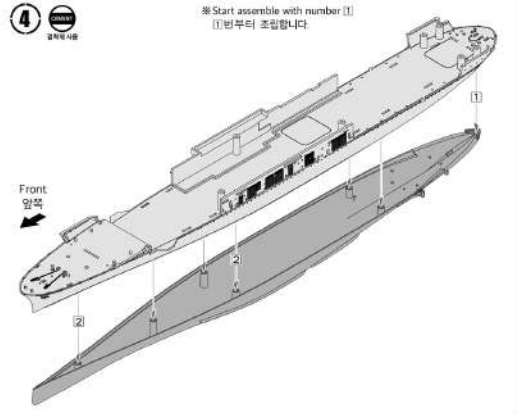

# MANUAL 1

14409 1/700 USS Enterprise CV-6 'Battle of Midway'

**1** **경고**  
경각하세요

※ Note the direction!  
방향에 주의하십시오!

**2** **경고**  
경각하세요

**3** **경고**  
경각하세요

**4** **경고**  
경각하세요

**5** **경고**  
경각하세요