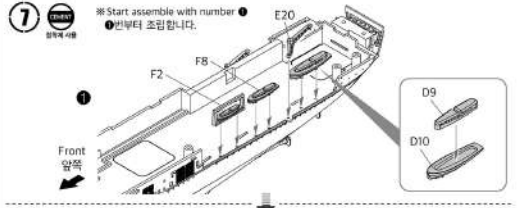

# MANUAL 1

14409 1/700 USS Enterprise CV-6 'Battle of Midway'

**1** **경고**  
경각하세요

※ Note the direction!  
방향에 주의하십시오!

**2** **경고**  
경각하세요

**3** **경고**  
경각하세요

**4** **경고**  
경각하세요

**5** **경고**  
경각하세요

**6** **경고**  
경각하세요

**7** **경고**  
경각하세요

**8** **경고**  
경각하세요

\* You can download the latest version of an instruction manual for this model by visiting [www.academytoys.com](http://www.academytoys.com) clicking the link for "INSTRUCTION & DOWNLOAD" and entering the item number. 본 제품의 최신 손 교감판 점은 [www.academytoys.com](http://www.academytoys.com) 링크 접속 후 메뉴 "자료실" 로 이동하여 해당 제품명을 입력하면 최신의 설명서를 확인 할 수 있습니다.

Warning in Assembly of Model Kits Take care not to injure yourself while using the modeling tools to cut or trim parts. 조립전의 주의사항 공구용 이용하여 부품은 다듬고 자를 경우 손을 다치지 않도록 주의할 가운이 주십시오

**CAUTION!**  
주의

※조립하기 전에는  
모든 부품과 조립 도구를 잘 살펴보고  
모든 부품이 잘 들어맞는지 확인하고  
모든 부품이 잘 들어맞는지 확인하고  
모든 부품이 잘 들어맞는지 확인하고  
모든 부품이 잘 들어맞는지 확인하고  
모든 부품이 잘 들어맞는지 확인하고