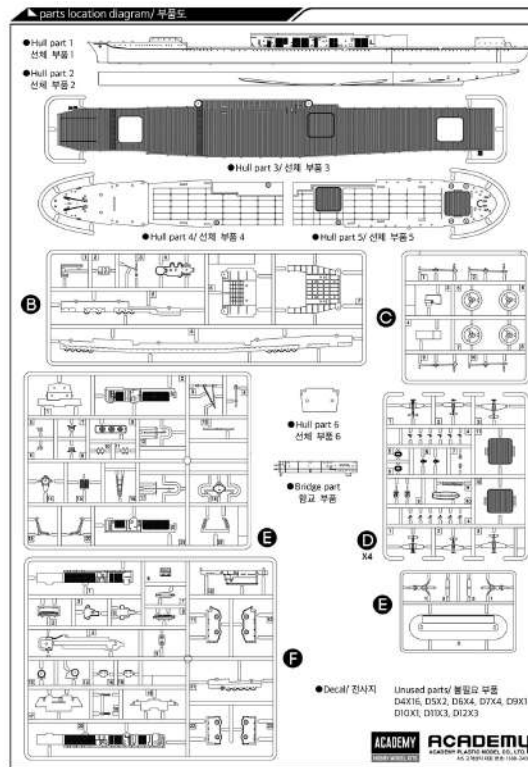

CAUTION!
주의

※조립하기 전에는
모든 부품과 조립 도구를 잘 살펴보고
모든 부품이 잘 들어맞는지 확인하고
모든 부품이 잘 들어맞는지 확인하고
모든 부품이 잘 들어맞는지 확인하고
모든 부품이 잘 들어맞는지 확인하고
모든 부품이 잘 들어맞는지 확인하고

CRANK 회전용	GLUE 접착제	SCREW 나사	X2 수단용 조립	DECAL 장식지	BALLAST 무게물	PE 해빙	WALL 벽면
CUT 절단용	OPTION 선택용	OPPOSITE 반대쪽 조립	HOLE 공	CAUTION 주의	POINT 순간 접착제	WALL 벽면	WALL 벽면

PAINT INDEX	Humbrol		DIPY Colors		Tamiya Master		Pavlov		Wings		MAIN COLOR		
	Enamel	Acryl	Acryl	MS Color	Enamel	Acryl	Enamel	Acryl	Model Color	Model No.	AK	AK-130	
▼ PLAT BLACK	33	33	342	33	LC03	1745	4766	3298	3636	955	57	735	무단 광택제
▼ LIGHT GRAY	156	156	1635	15	UM27			2479	2619	952		5026	외관 그라피
▼ LIGHT GRAY			1638	318	UM20				102419			5026	외관 그라피
▼ CLEAR BLUE			H58-H95	363	UM24					807		5001	데크 블루
▼ CLEAR BLUE	1020		193	30				486	3272	1672	938	1124	클리어 블루
▼ BLUE GRAY			H87	387	UM28					954	69	1886	블루 그라피
▼ PALE RED			147	39	UM27	2855	4840	3217	3637	955	34	751	빨 세제
▼ GOLD	16	16	149	9	LC75	1744	4511	32764	3634	956	66	4832	골드
▼ SILVER	11	11	116	8	LC74	1546	4475	32793	3630	957	63	139	은색
▼ STEEL	53	53	118	28	LC76	1433	4473	32781	3631	959	62	706	스틸