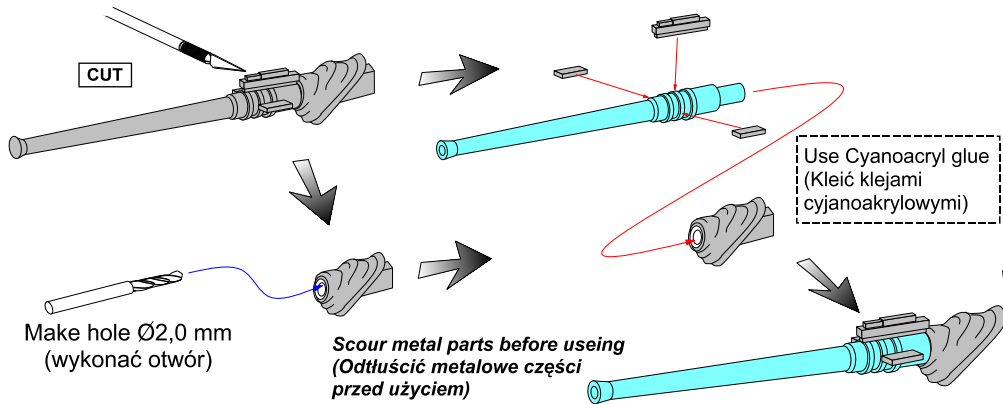

Set of 9 pcs 460 mm barrels  
for Japan war ships

**Yamato, Musashi**

(Zestaw 6 luf 460 mm do Japońskich okrętów)

1/350 scale update

**ABER® 1:350 L-09**

WWW.ABER.NET.PL

Made in Poland © 2009

Separately sold (oddzielnie w sprzedaży):

- 1:350 L-02 - set of 12 pcs 127 mm long barrels type 89 A/A
- 1:350 L-03 - set of 12 pcs 127 mm short barrels type 89 A/A
- 1:350 L-09 - set of 9 pcs 460 mm barrels for YAMATO or MUSASHI
- 1:350 L-10 - set of 6 pcs 155 mm barrels for YAMATO or MUSASHI
- 1:350 L-23 - set of 20 pcs 25 mm barrels type 96 A/A
- 1:350 L-24 - set of 20 pcs 13 mm barrels type 93 A/A