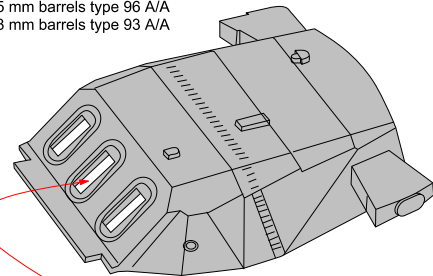

Set of 9 pcs 460 mm barrels  
for Japan war ships

**Yamato, Musashi**

(Zestaw 6 luf 460 mm do Japońskich okrętów)

1/350 scale update

**ABER® 1:350 L-09**

WWW.ABER.NET.PL

Made in Poland © 2009

Separately sold (oddzielnie w sprzedaży):

- 1:350 L-02 - set of 12 pcs 127 mm long barrels type 89 A/A
- 1:350 L-03 - set of 12 pcs 127 mm short barrels type 89 A/A
- 1:350 L-09 - set of 9 pcs 460 mm barrels for YAMATO or MUSASHI
- 1:350 L-10 - set of 6 pcs 155 mm barrels for YAMATO or MUSASHI
- 1:350 L-23 - set of 20 pcs 25 mm barrels type 96 A/A
- 1:350 L-24 - set of 20 pcs 13 mm barrels type 93 A/A