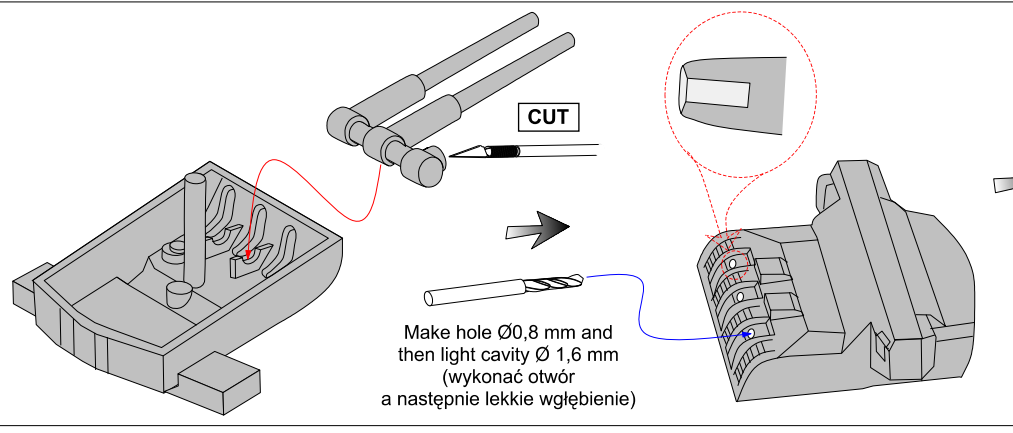

Set of 6 pcs 155 mm barrels
for Japan war ships

Yamato, Musashi

(Zestaw 6 luf 155 mm do Japońskich okrętów)

1/350 scale update

ABER® 1:350 L-10

WWW.ABER.NET.PL

Made in Poland © 2009

Separately sold (oddzielnie w sprzedaży):