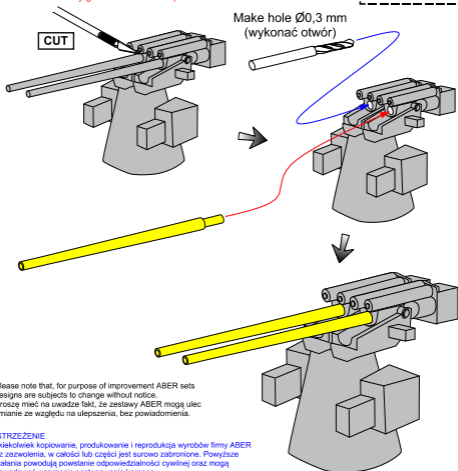

WARNING

Any unauthorized copying, producing and reproducing of ABER company products, or any part thereof, is strictly prohibited and any such action establishes liability for a civil action and may give rise to criminal prosecution.

Use Cyanoacryl glue
(Kleić klejami
cyjanoakrylowymi)