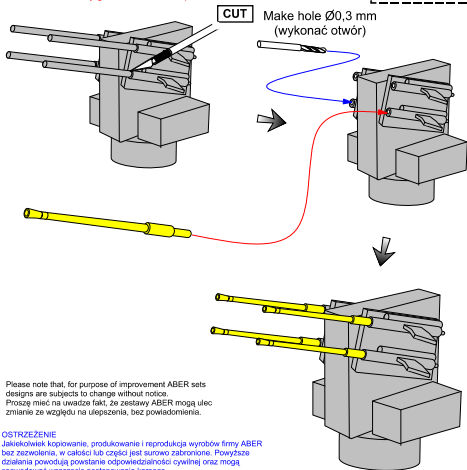

WARNING

Any unauthorized copying, producing and reproducing of ABER company products, or any part thereof, is strictly prohibited and any such action establishes liability for a civil action and may give rise to criminal prosecution.

Use Cyanoacryl glue
(Kleić klejami
cyjanoakrylowymi)