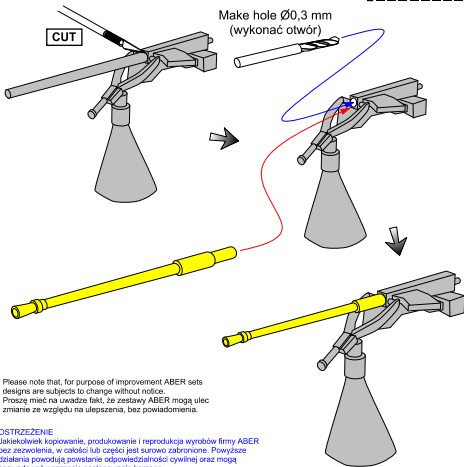

WARNING

Any unauthorized copying, producing and reproducing of ABER company products, or any part thereof, is strictly prohibited and any such action establishes liability for a civil action and may give rise to criminal prosecution.

Use Cyanoacryl glue
(Kleić klejami
cyjanoakrylowymi)