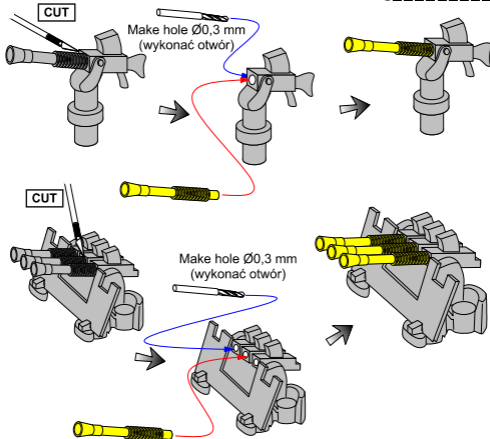

WARNING

Any unauthorized copying, producing and reproducing of ABER company products, or any part thereof, is strictly prohibited and any such action establishes liability for a civil action and may give rise to criminal prosecution.

Use Cyanoacryl glue
(Kleić klejami
cyjanoakrylowymi)