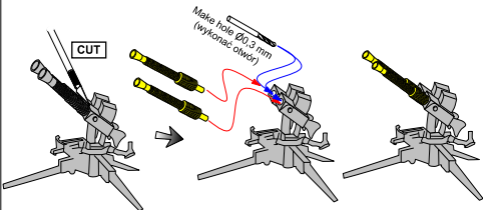

OSTRZEŻENIE

Jakiegokolwiek kopiowanie, produkowanie i reprodukcja wyrobów firmy ABER bez zezwolenia, w całości lub części jest surowo zabronione. Powyższe działania powodują powstanie odpowiedzialności cywilnej oraz mogą spowodować wszczęcie postępowania karnego.

Please note that, for purpose of improvement ABER sets designs are subjects to change without notice.

Proszę mieć na uwadze fakt, że zestawy ABER mogą ulec zmianie ze względu na ulepszenia, bez powiadomienia.