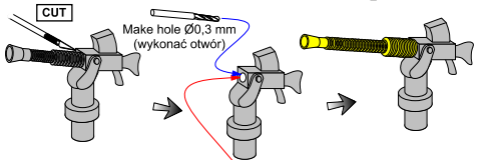

WARNING

Any unauthorized copying, producing and reproducing of ABER company products, or any part thereof, is strictly prohibited and any such action establishes liability for a civil action and may give rise to criminal prosecution.

Use Cyanoacryl glue
(Kleić klejami
cyjanoakrylowymi)

**EXAMPLES
PRZYKŁADY**