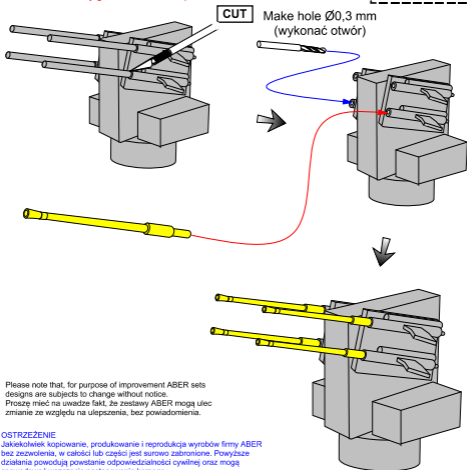

WARNING

Any unauthorized copying, producing and reproducing of ABER company products, or any part thereof, is strictly prohibited and any such action establishes liability for a civil action and may give rise to criminal prosecution.

Use Cyanoacryl glue
(Kleić klejami
cyjanoakrylowymi)