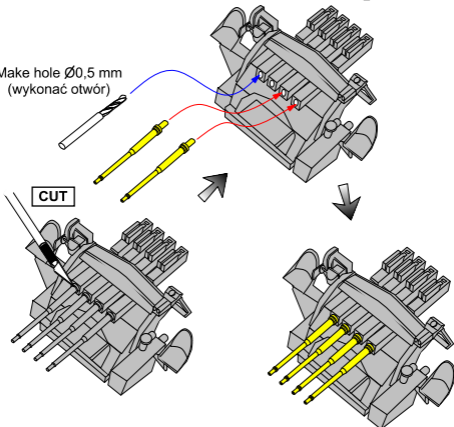

WARNING

Any unauthorized copying, producing and reproducing of ABER company products, or any part thereof, is strictly prohibited and any such action establishes liability for a civil action and may give rise to criminal prosecution.

Use Cyanoacryl glue
(Kleić klejami
cyjanoakrylowymi)

Make hole $\varnothing 0,5$ mm
(wykonać otwór)