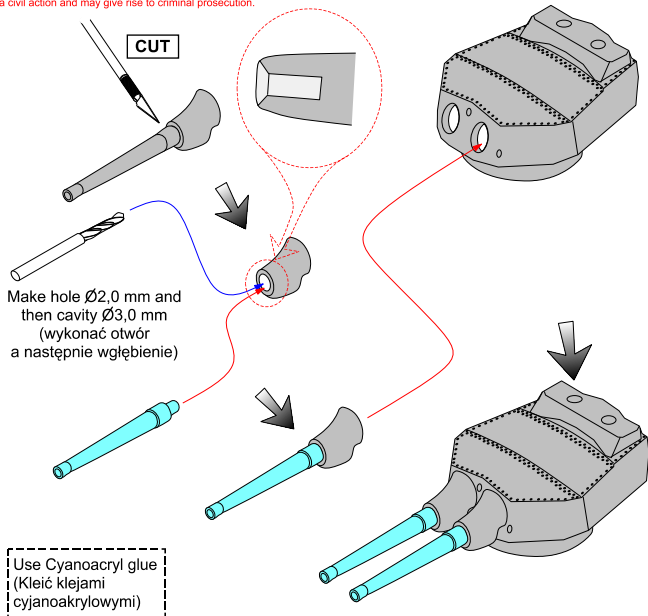

WARNING

Make hole $\varnothing 2,0$ mm
and then cavity $\varnothing 3,0$ mm
(wykonać otwór
a następnie wgłębienie)

Use Cyanoacryl glue
(Kleić klejami
cyjanoakrylowymi)

OSTRZEŻENIE

Jakiegokolwiek kopiowanie, produkowanie i reprodukcja wyrobów firmy ABER bez zezwolenia, w całości lub części jest surowo zabronione. Powyższe działania powodują powstanie odpowiedzialności cywilnej oraz mogą spowodować wstąpienie postępowania karnego.