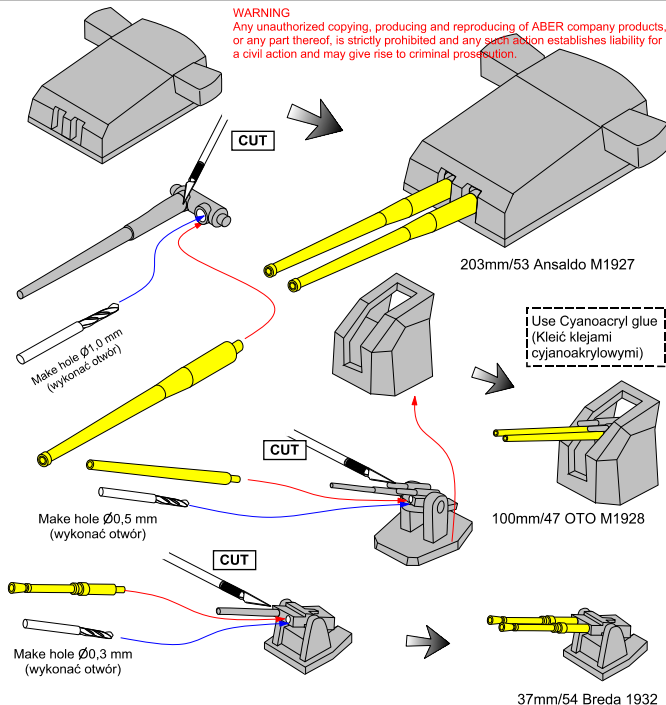

WARNING

Any unauthorized copying, producing and reproducing of ABER company products, or any part thereof, is strictly prohibited and any such action establishes liability for a civil action and may give rise to criminal prosecution.