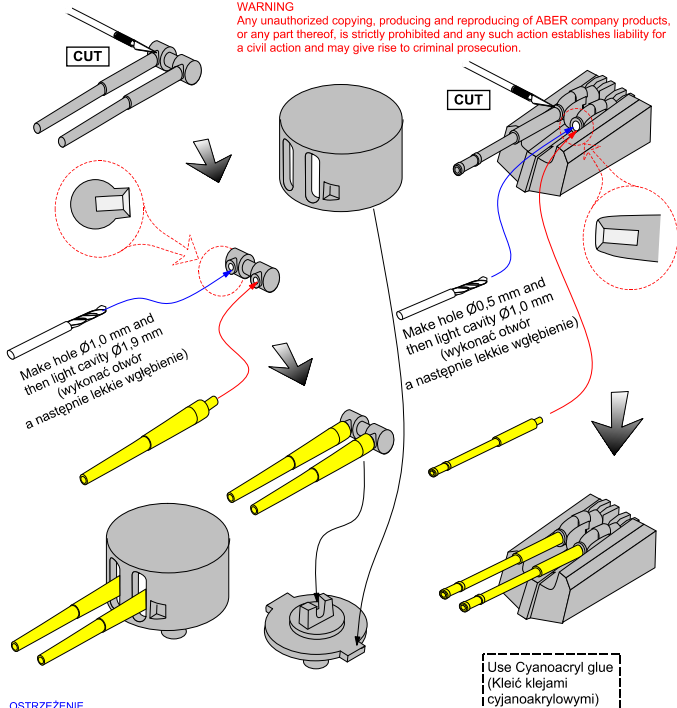

WARNING

Any unauthorized copying, producing and reproducing of ABER company products, or any part thereof, is strictly prohibited and any such action establishes liability for a civil action and may give rise to criminal prosecution.